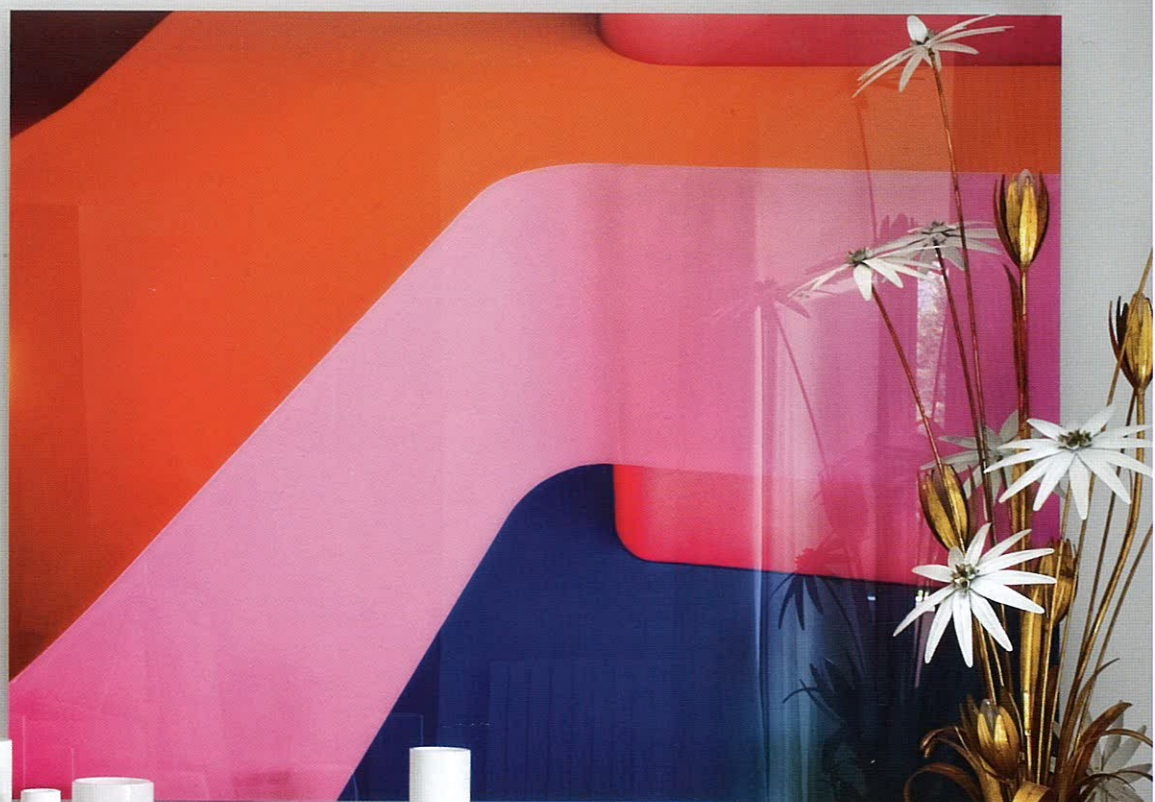

# МЕЗОННИ

№ 166

ноябрь 2014

от  
МОДЕРНИЗМ  
ЭКЛЕКТИКА

енд  
ЦВЕТ И СВЕТ

est star  
ДОДОВИКА  
РОБЕРТО  
АЛОМБА

еальный  
МОНТ  
АЛЕКСАНДР  
ИРВИНДТ

2+