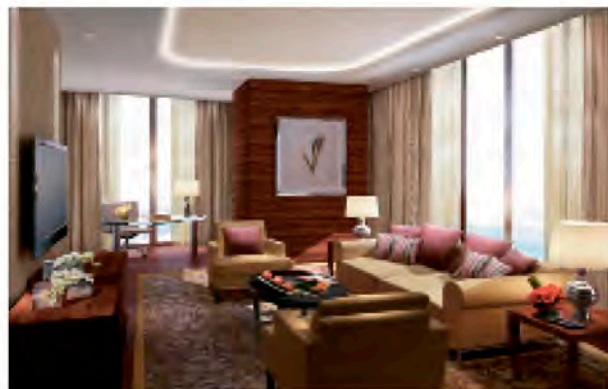

# Таиланд, ЮАР, Казахстан

КАЖДЫЙ ДЕНЬ НЕПОВТОРИМ, КАЖДЫЙ ОТЕЛЬ СВОЕОБЫЧЕН.  
«АЭРОФЛОТ PREMIUM» ПРЕДСТАВЛЯЕТ ПОПОЛНЕНИЕ В КОЛЛЕКЦИИ  
ВЫСОКОКЛАССНЫХ ОТЕЛЕЙ И КУРОРТОВ МИРА

текст РИТА ЛИ

## Iniala Beach House

[НАТАЙ-БИЧ]

Строительство очередной «жемчужины» Пхукета на побережье Андаманского моря – событие столь ординарное, что отельеры, решившиеся на подобное предприятие, теряют буддийское спокойствие и используют запрещенные в сфере высокого гостеприимства приемы. Создатели бутик-отеля Iniala Beach House в преддверии открытия опубликовали коммюнике и озвучили следующие цифры: 500 000 кристаллов Swarovski, три спа-центра, 11 ведущих дизайнеров и декораторов мира, девять мишленовских шефов, один – с тремя звездами. Проверить, насколько тизер соответствует истинному положению вещей, гости смогут уже в ноябре. Премьера обещает быть громкой.

# Thailand, South Africa, Kazakhstan

EVERY DAY IS SPECIAL, EVERY HOTEL IS UNIQUE. AEROFLOT PREMIUM PRESENTS THE LATEST ADDITIONS TO THE COLLECTION OF HIGH-CLASS HOTELS AND RESORTS OF THE WORLD

by RITA LEE

## Iniala Beach House

[ NATAI BEACH ]

Construction of yet another “pearl” of Phuket is such a predicted event that hoteliers that brave it lose their Eastern calm and use methods frowned upon in high class hospitality. Owners of Iniala Beach House published the following features of the new hotel prior to the grand opening: 500,000 Swarovski crystals, 3 SPA centres, 11 leading designers and decorators in the world, 9 Michelin-starred chefs, one of them with 3 stars. Guests will be able to see how closely reality matches the teaser in November.